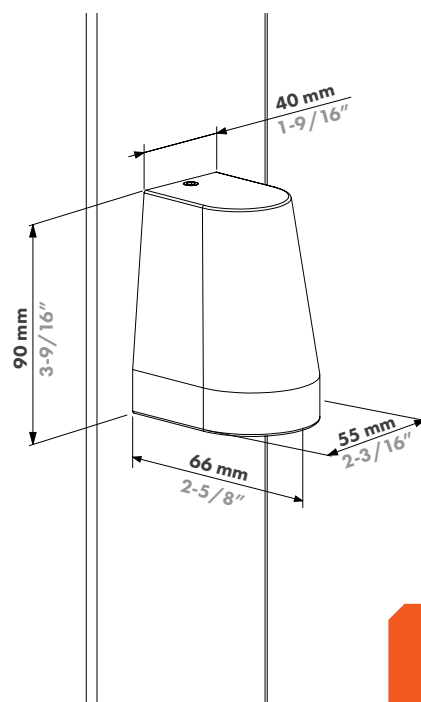

SCANNEZ
POUR PLUS
D'INFORMATIONS

LOCINOX

CONE55

Qu'est-ce qui le rend si spécial ?

- Installation simple et rapide
- Convient pour une installation murale ou sur poteau
- Possibilité de connecter plusieurs éclairage en série
- Durable
- Testé en conditions climatiques extrêmes
- Design esthétique et intemporel
- Disponible en version brut à laquer
- Interchangeable avec la gamme d'éclairage HELIOS

Découvrir plus : locinox.com | help@locinox.com

Caractéristiques

Type de lampe :	LED
Durée de vie :	50 000 h
Luminosité :	Version 230 V CA : 300 lumens Version 24 V CC : 270 lumens
Température de couleur :	230 V CA : 2700 K 24 V CC : 2700 K
Options de couleur :	Noir Argent Anthracite À peindre
Indice IP :	IP65
Indice IK :	IK06
Utilisation en extérieur :	-30°C – 70°C 20-95 % RH
Consommation d'énergie :	Version 230 V CA : max 4,6 W Version 24 V CC : max 3 W
Angle du faisceau :	Ambiant
Matériaux :	Aluminium, plastique technique
Certifications :	CE