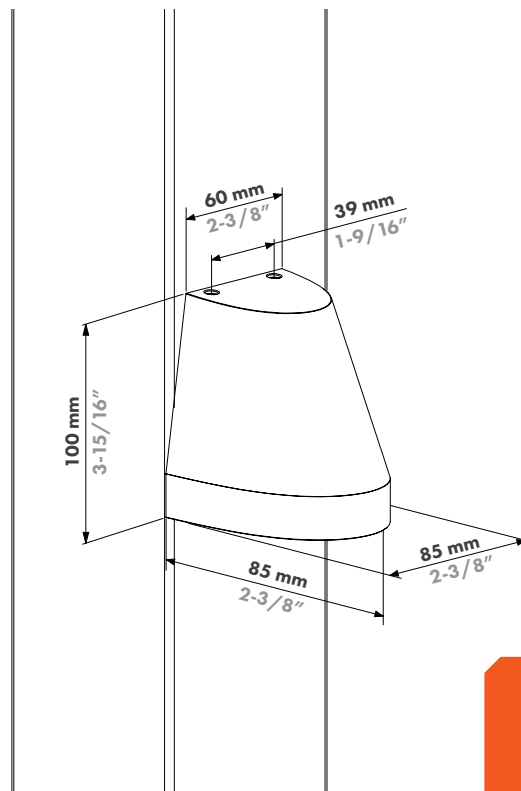

SCANNEZ
POUR PLUS
D'INFORMATIONS

LOCINOX

CONE85

Qu'est-ce qui le rend si spécial ?

- Installation simple et rapide
- Convient pour une installation murale ou sur poteau
- Possibilité de connecter plusieurs éclairage en série
- Durable
- Testé en conditions climatiques extrêmes
- Design esthétique et intemporel
- Disponible en version brut à laquer
- Interchangeable avec la gamme d'éclairage HELIOS

Caractéristiques

Type de lampe :	LED
Durée de vie :	50 000 h
Luminosité :	Version 230 V CA : 300 lumens Version 24 V CC : 270 lumens
Température de couleur :	230 V CA : 2700 K 24 V CC : 2700 K
Options de couleur :	Noir Argent Anthracite À peindre
Indice IP :	IP65
Indice IK :	IK06
Utilisation en extérieur :	-30°C – 70°C 20-95 % RH
Consommation d'énergie :	Version 230 V CA : max 4,6 W Version 24 V CC : max 3 W
Angle du faisceau :	Ambiant
Matériaux :	Aluminium, plastique technique
Certifications :	CE

Découvrir plus : locinox.com | help@locinox.com