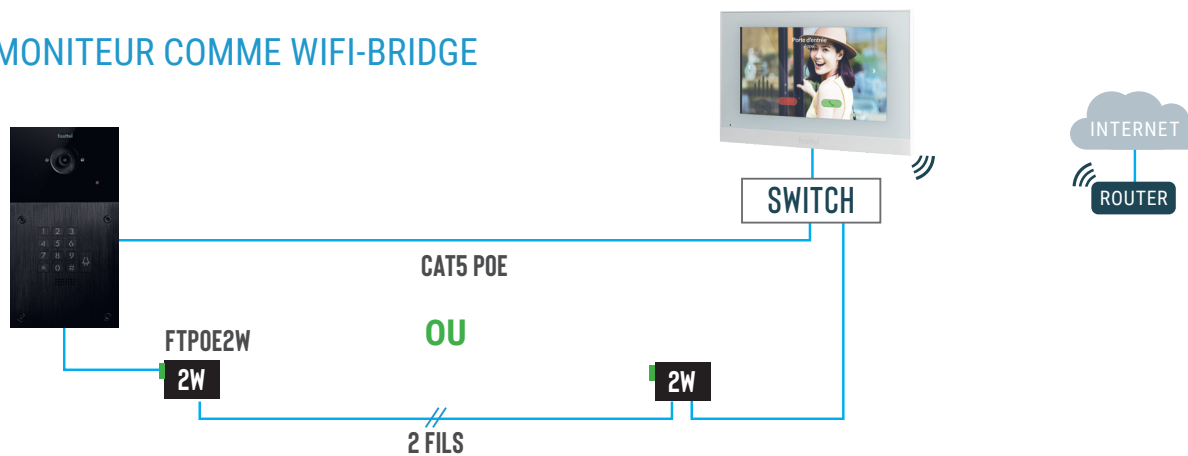

③ UTILISEZ LE MONITEUR COMME WIFI-BRIDGE

④ 4G MODEM