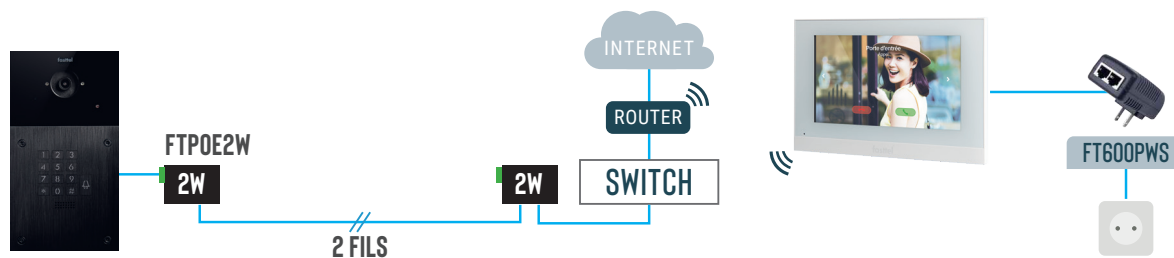

② ANCIEN CÂBLAGE