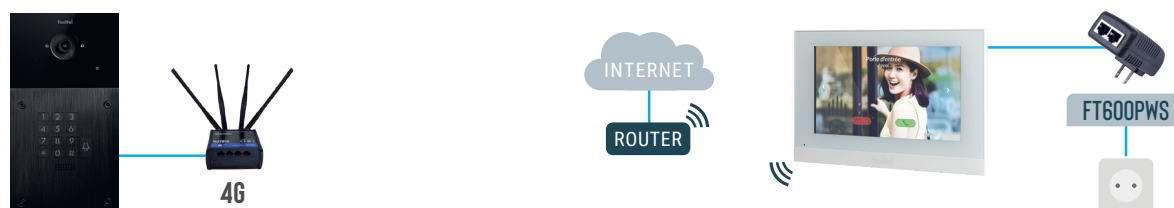

COMMENT INSTALLER?

① NOUVEAU CÂBLAGE

② ANCIEN CÂBLAGE

③ UTILISEZ LE MONITEUR COMME WIFI-BRIDGE

④ 4G MODEM