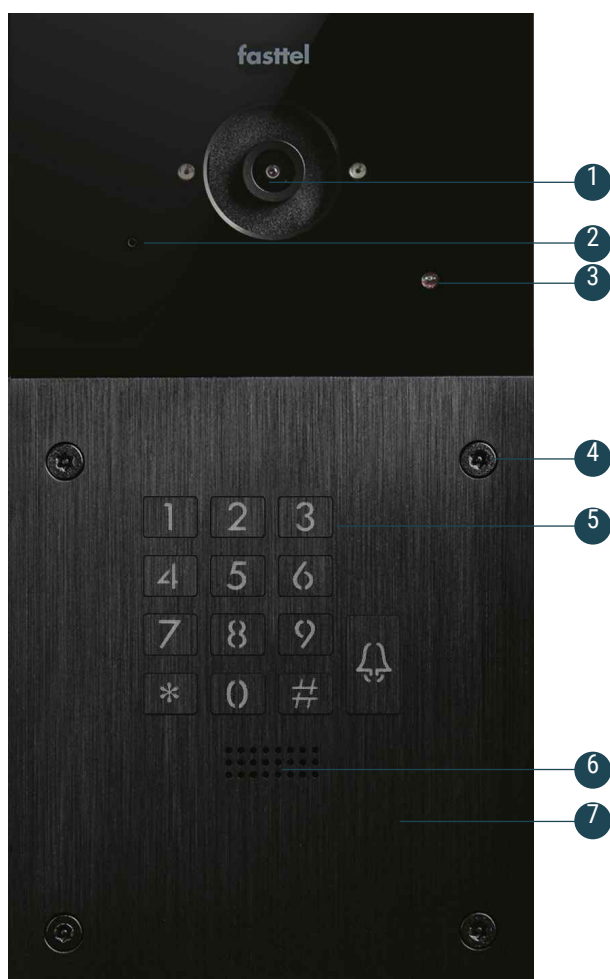

## SPECIFICATIONS

1. La caméra couleurs 140° est occultée. Ainsi, votre visiteur ne se sent pas épié et tout acte de vandalisme est découragé.
2. Le volume du microphone peut être réglé, indépendamment de celui du haut-parleur.
3. Un capteur de lumière commute la caméra sur une image nocturne parfaite en noir et blanc dans l'obscurité.
4. Le poste est fixé fermement avec 4 vis anti-vandalisme.
5. Avec le clavier en option, 2 relais peuvent être contrôlés.
6. Le haut-parleur très puissant est réglable en différentes étapes.
7. Le cadre est en aluminium brossé et en verre.