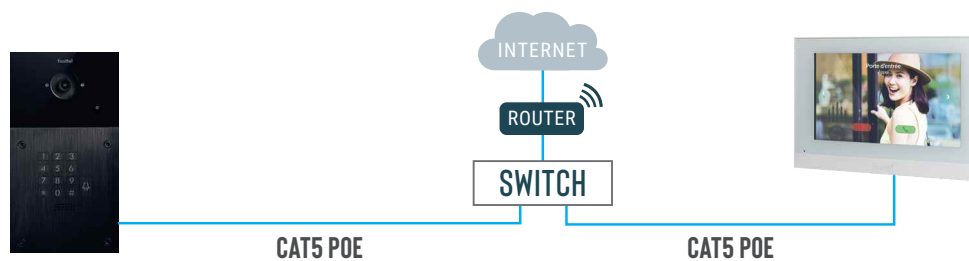

COMMENT INSTALLER?

① NOUVEAU CÂBLAGE