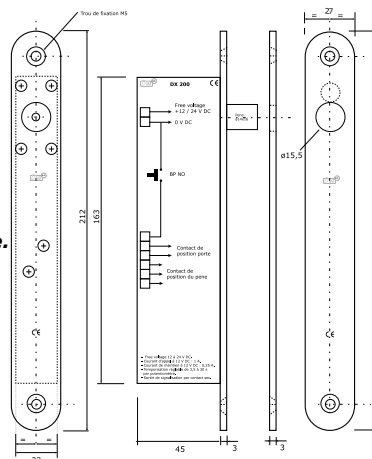

## DX200I

***Serrure à pêne piston rupture 12/24 V DC  
+ Signal***

*Le choix de l'installateur*  
**cdvibenelux.com**

**DX200**

Serrure à pêne piston rupture 12/24 V DC + signal

CDVI vous remercie de la confiance que vous nous témoignez et pour l'achat de nos produits.

**1] SPÉCIFICATIONS ÉLECTRIQUES**

- Serrure à pêne piston, déverrouillage à « rupture de courant »
- Alimentation : de 12 à 24 V DC
- Consommation à l'appel en 12 V DC = 1A
- Consommation de maintien en 12 V DC = 250mA
- Temporisation réglable de 3,5 à 30 secondes par potentiomètre
- Signalisation de position du pêne par contact sec (par micro-interrupteur) max 1A à 12V DC.
- Signalisation de position de la porte par contact sec (par contact Reed) max 100mA à 12V DC.
- Raccordement rapide par borniers à l'arrière de la serrure.
- Contact d'ouvrir la porte, contact libre de potentiel NO.
- Têtière et face avant INOX, à bouts ronds.
- Conforme au standard CE

**2] SPÉCIFICATIONS MÉCANIQUES**

- Serrure et tète en INOX:  
212mm x 27mm x 3mm.
- Dimensions boîtier:  
163mm x 22mm x 45mm.
- Pêne en acier chromé : diamètre 14mm x 16mm.
- Pêne tourne librement afin d'éviter le sciage lorsque la serrure est fermée. System d'autobloquant interne.

**3] INSTALLATION**

- Espace libre entre la tète et la serrure = max 8mm
- Si la serrure est installée dans la partie mobile de la porte, il faut aussi prévoir un passage de câble flexible, afin d'obtenir le câblage sur la serrure.
- Si la serrure est installée dans la partie fixe de la porte, il ne faut de passage de câble flexible.
- Contrôlez si la serrure et la tète sont alignées parfaitement vis-à-vis.
- Le pêne doit pouvoir tourner librement, en position fermée (pas de serrage).