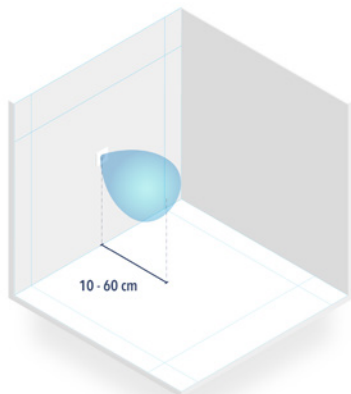

MONTAGE OPTIES

MAGIC SWITCH

Inbouw montage
WIT 80X80 CM

MAGIC SWITCH CHROMA

Inbouw montage
WIT • ZWART* 80X80 CM

Opbouw montage
WIT • ZWART* 80X80 CM

Inbouw montage
WIT • ZWART 86X86 CM

*Alleen voor ADV-versies

MIX&MATCH

Ontdek het volledige productassortiment (met referenties)

CONFIGURATIE

MAGIC SWITCH Basisopties

MAGIC SWITCH CHROMA Pictogram- & kleuropties

Meerkleurige led-opties (via afstandsbediening)

TECHNISCHE GEGEVENS