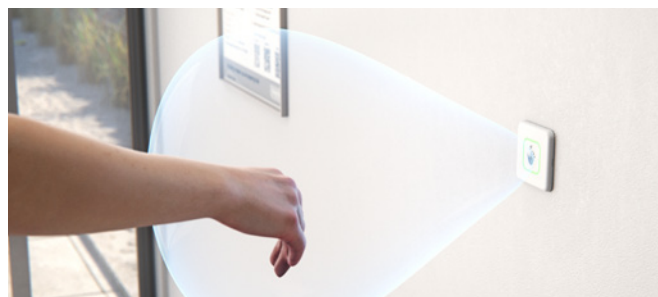

MAGIC SWITCH CHROMA

Contactloze openingssensor
voor automatische deuren

TOEPASSINGEN

TECHNOLOGIE

Radar

BESCHRIJVING

De **MAGIC SWITCH CHROMA** is een contactloze openingssensor voor automatische deuren. Een handbeweging voor de sensor opent de deur, volledig contactloos. Daarom is het de perfecte actieve sensor voor toepassingen waarbij hygiëne essentieel is: ziekenhuisomgevingen, cleanrooms, hotels en restaurants, farmaceutische industrieën, luchthavens, logistiek en retail.

VIDEO

Ontdek de productvideo op onze YouTube
kanaal **BEA Sensors Europe**
<https://bit.ly/3qoju2y>

Contactloos en hygiënisch

Openingsconcept om het aantal contactpunten in openbare ruimtes te verminderen. Een ingebouwde siliconenafdichting maakt het product volledig hermetisch en de antimicrobiële voorkant beperkt de verspreiding van ziektekiemen, bacteriën en schimmels.

Meerkleurige led en geluidssignaal

Dankzij de vele mogelijke configuraties van led-kleuren, helderheid en animatie biedt de **MAGIC SWITCH CHROMA** een geweldige gebruikerservaring. Daarnaast biedt de audiofeedback extra comfort voor slechtzienden.

Ontworpen voor elke omgeving

Dankzij het discrete ontwerp, de hoge beschermingsklasse (IP65) en de mogelijkheid tot inbouw of opbouw past de **MAGIC SWITCH CHROMA** in elke omgeving en is hij eenvoudig te installeren en schoon te houden.