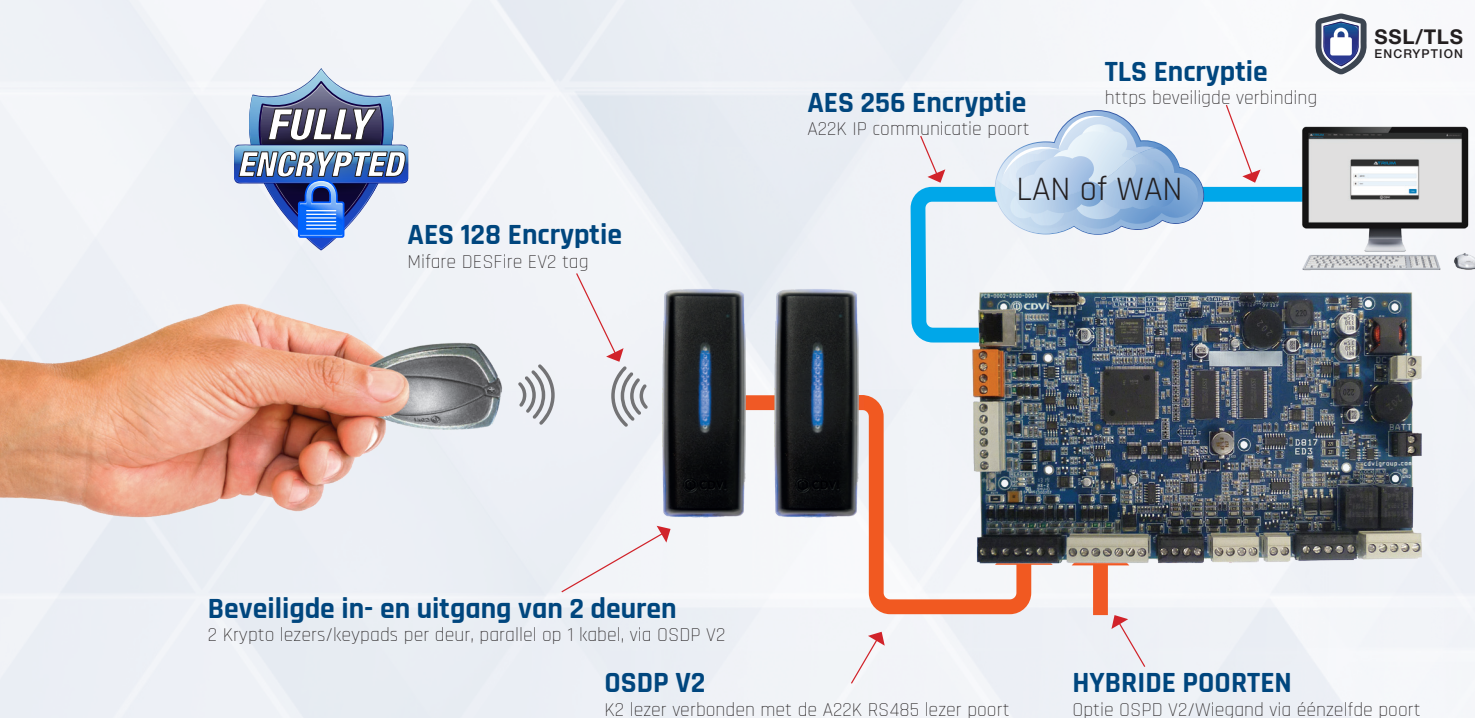

# **K**RYPTO

HIGH SECURITY SOLUTION

**A22K**

2-DEUR / 4-LEZER VOLLEDIG GEËNCRYPTEERDE IP CONTROLLER

# Onmiddellijke high security

De 3de generatie Atrium toegangscontrole is naar goede gewoonte een stap vooruit in innovatie, veiligheid en gebruiksgemak. Ervaar high-security zoals nooit tevoren dankzij het Mifare/DesFire EV2 protocol, mogelijk gemaakt door een nieuwe generatie lezers, keypads en badges. De 256-bit encryptie versleutelt elke badge en lezer in de controller met een capaciteit tot 10.000 gebruikers op 500 deuren/1000 lezers.

De hybride poorten ondersteunen zowel Wiegand- als high security OSDP V2 lezers. Door gebruik te maken van onze krypto lezers en keypads kan u met 1 Krypto controller de in- en uitgang van 2 deuren beveiligen. Het OSDP protocol biedt naast een verhoogde veiligheid eveneens de mogelijkheid op een langere kabelafstand tot 1200m.

## EXCLUSIEF VOOR DE A22K KRYPTO CONTROLLER

- Bekijk de deurstatus op een plattegrond in realtime vanaf elke webbrowser (MAC of PC).
- Alle deurstatussen in real time activeren (vergrendeld, ontgrendeld, toegang verleend, enz.)
- Eenvoudig te configureren (drag & drop)
- Ondersteunt .jpg of .png bestand (1Mb max.)
- Meerdere plannen/verdiepingen per site