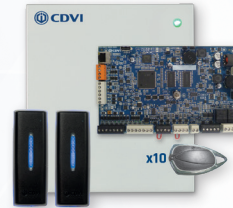

A22KITK2

Atrium Krypto kit met lezers en tags

Referentie:

F011500022

- » A22K kit met 2 lezers en 10 x MetalID
- » Plug & Play installatie - Snelle setup
- » Desfire EV2 lezers met voorgeladen encryptiesleutels
- » Voor 2 deuren / 4 lezers
- » Uitbreidbaar tot 500 deuren (1000 lezers)