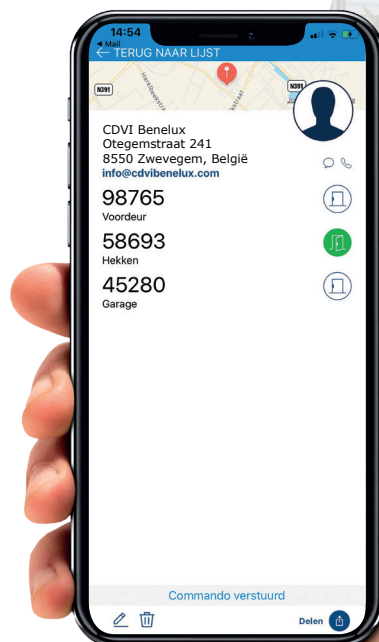

Smartphone applicaties

Als beheerder kunt u met de manager app codes toevoegen, wijzigen en delen. Als gebruiker kunt u met de digicode app codes ontvangen en uzelf toegang geven.

Tijdelijke toegang

Tijdelijke toegang kan worden gedefinieerd tijdens specifieke periodes: datums, dagen, uren, en/of aantal keer gebruikt.

E-mail uw toegang, niet uw codes

Stel de tijds- en toegangsvoorwaarden in voor uw bezoekers en deel de link via mail, uw code blijft geheim.

Gebruiksgemak voor iedereen

Familie, klusjesmannen, bezorgers van pakketjes, met 1 druk op de knop beheert u voor iedereen de toegang.