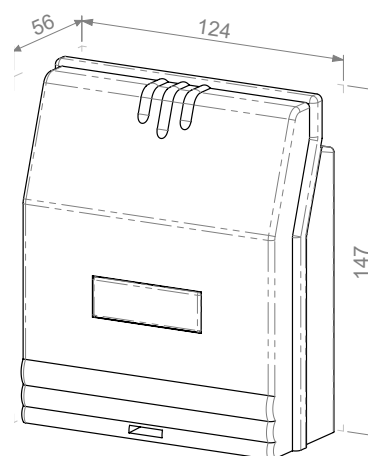

Spécifications électriques

Alimentation :	12V à 24V AC ou 12V à 48V DC
Consommation :	195 mA à 12V DC

Téléchargez l'application
My Digicode !

Références de gamme

F0201000047	GALEO BT	Clavier Bluetooth, rétro-éclairé et électronique déportée
F0201000068	GALEO BLACK	Clavier noir Bluetooth, rétro-éclairé et électronique déportée