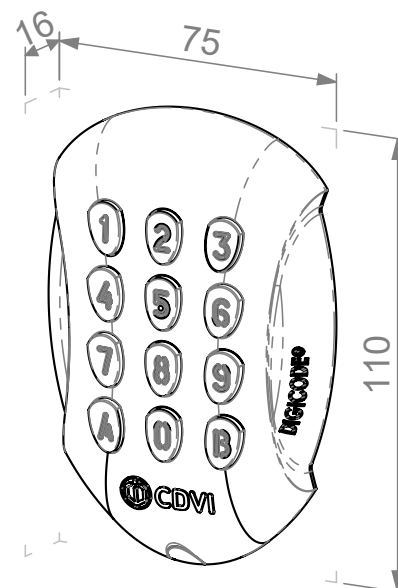

## Spécifications du produit

<b>Matériau :</b>	Zamak®, alliage moulé
<b>Montage :</b>	En applique
<b>Technologie :</b>	Bluetooth
<b>Limite d'utilisateurs :</b>	100
<b>Électroniques :</b>	Déporté
<b>Relais :</b>	3, impulsion, temporisée ou verrouillée
<b>Contacts :</b>	C, NO, NF
<b>Longueur du code :</b>	Min. 4; max. 5 chiffres
<b>Poids :</b>	0,54 kg